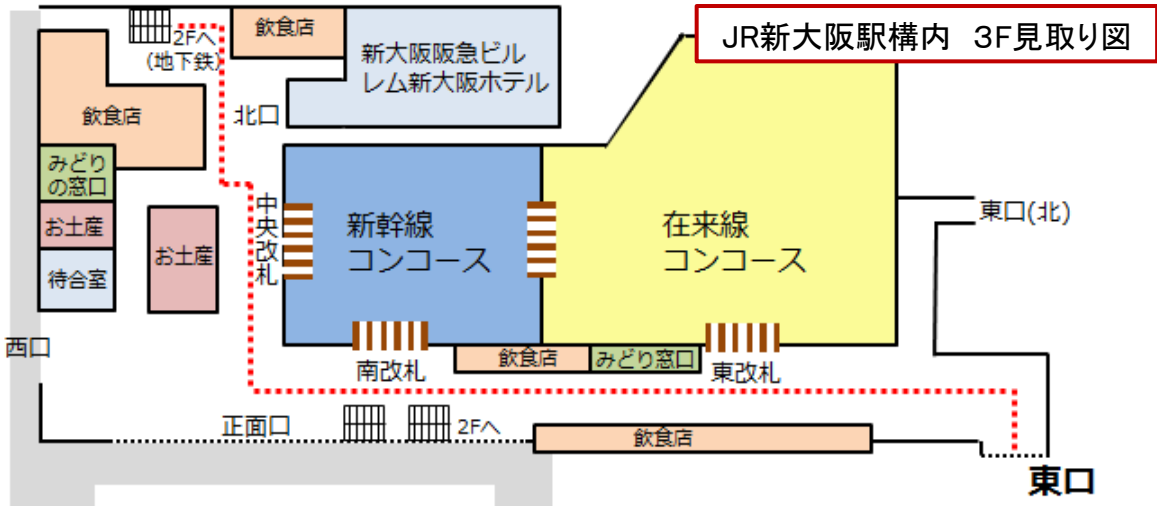

新大阪駅から新大阪セミナーオフィスへの順路

新大阪駅東口より徒歩1分のオフィスビルになります。まずは東口までお越しください。

- 新幹線から 南改札を抜けて左手に真っすぐ進んでください
- 在来線から 東改札を抜けて左手に真っすぐ進んでください
- 地下鉄から 新大阪駅構内3Fまで上がっていただき、北口を通過、新幹線中央改札前を通過し、左折、そのまま真っすぐ進んでください

東口(南側)を出て左側向かいに建物(東口ステーションビル)が見えます

東口ステーションビル 3F見取り図