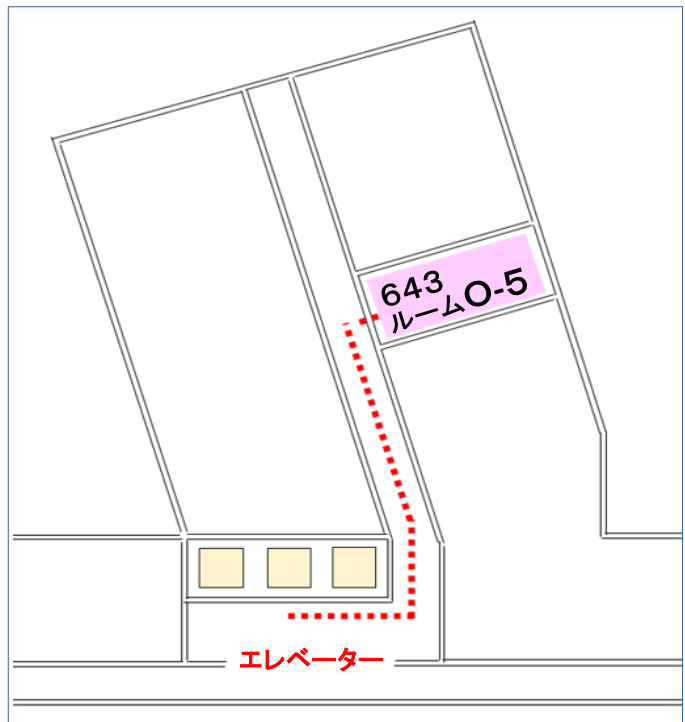

## 新大阪駅から新大阪セミナーオフィス ルームO-5への順路 スタジオ新大阪 6F 643号室

新大阪駅東口より徒歩3分のオフィスビルになります。まずは東口までお越しください。

新幹線から 南改札を抜けて左手に真っすぐ進んでください  
 在来線から 東改札を抜けて左手に真っすぐ進んでください  
 地下鉄から 新大阪駅構内3Fまで上がっていただき、北口を通過、  
 新幹線中央改札前を通過し、左折、そのまま真っすぐ進んでください

東口(南側)を出て右手線路沿いに南に進んでいただくと、右手に見えます。  
 エレベーターにて6Fまでお越しください。

新大阪駅周辺

スタジオ新大阪 6F見取り図