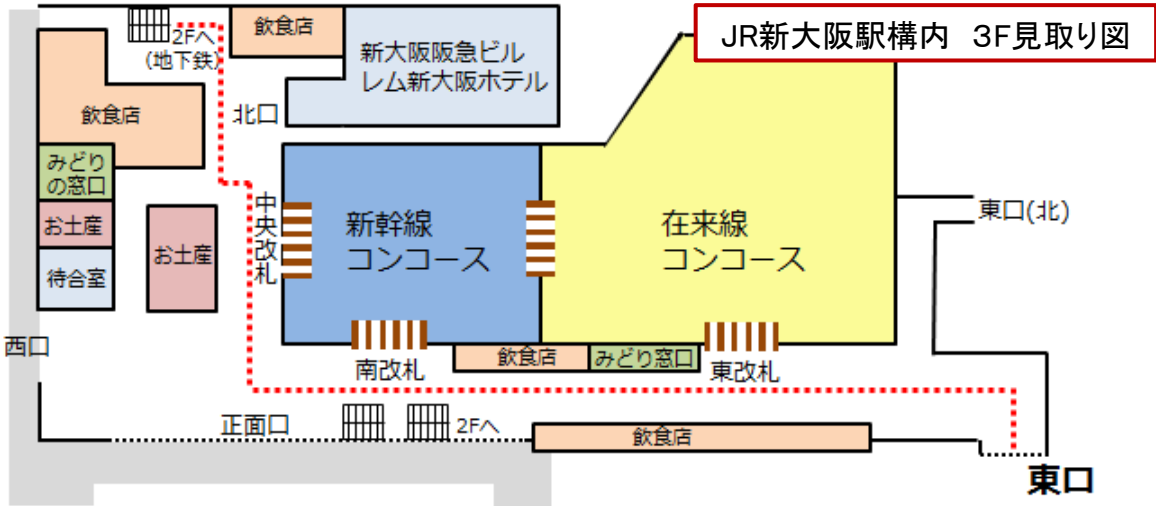

## 新大阪駅から新大阪セミナーオフィス ルームO-5への順路 スタジオ新大阪 6F 643号室

新大阪駅東口より徒歩3分のオフィスビルになります。まずは東口までお越しください。

新幹線から 南改札を抜けて左手に真っすぐ進んでください  
 在来線から 東改札を抜けて左手に真っすぐ進んでください  
 地下鉄から 新大阪駅構内3Fまで上がっていただき、北口を通過、  
 新幹線中央改札前を通過し、左折、そのまま真っすぐ進んでください

東口(南側)を出て右手線路沿いに南に進んでいただくと、右手に見えます。  
 エレベーターにて6Fまでお越しください。

新大阪駅周辺

スタジオ新大阪 6F見取り図