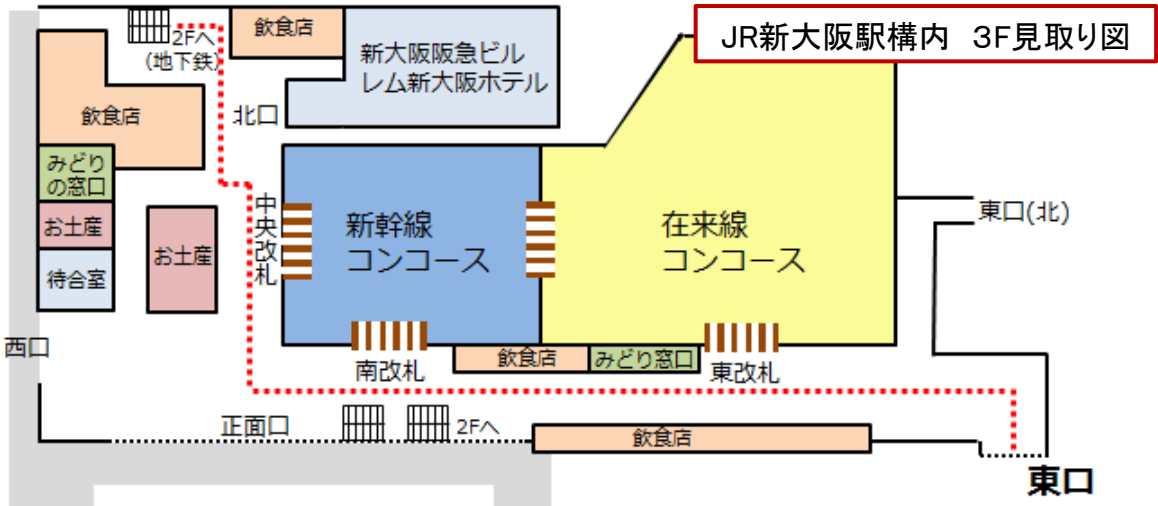

新大阪駅から新大阪セミナーオフィスへの順路

新大阪駅東口より徒歩1分のオフィスビルになります。まずは東口までお越しください。

- 新幹線から 南改札を抜けて左手に真っすぐ進んでください
- 在来線から 東改札を抜けて左手に真っすぐ進んでください
- 地下鉄から 新大阪駅構内3Fまで上がっていただき、北口を通過、新幹線中央改札前を通過し、左折、そのまま真っすぐ進んでください

東口(南側)を出て左側向かいに建物(東口ステーションビル)が見えます

東口ステーションビル 3F見取り図