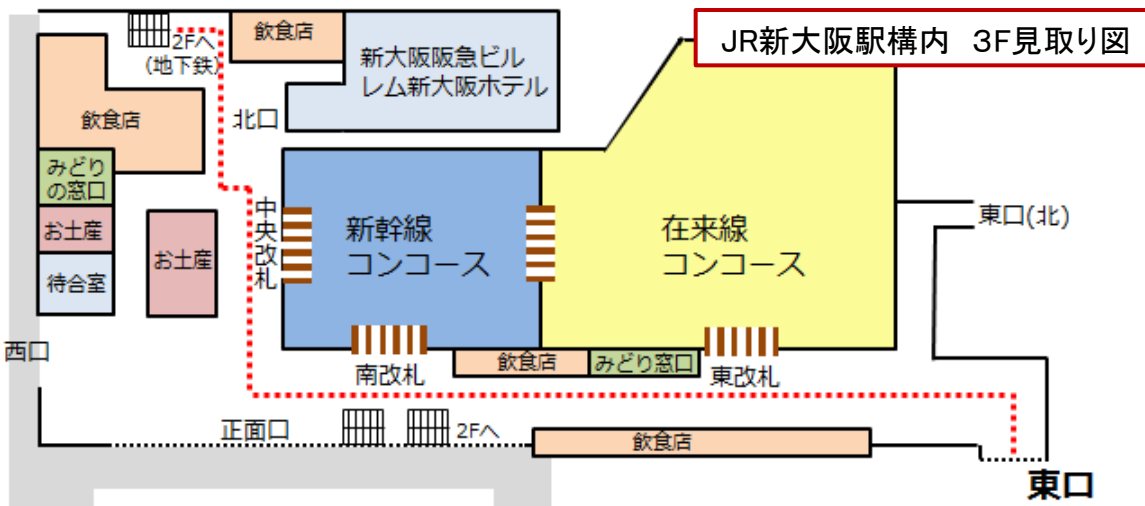

新大阪駅から新大阪セミナーオフィス ルームO-4への順路

新大阪駅東口より徒歩1分のオフィスビルになります。まずは東口までお越しください。

- 新幹線から 南改札を抜けて左手に真っすぐ進んでください
- 在来線から 東改札を抜けて左手に真っすぐ進んでください
- 地下鉄から 新大阪駅構内3Fまで上がっていただき、北口を通過、新幹線中央改札前を通過し、左折、そのまま真っすぐ進んでください

東口(南側)を出て左側向かいに建物(東口ステーションビル)が見えます
エレベーターより2Fへお越しください

東口ステーションビル 2F見取り図