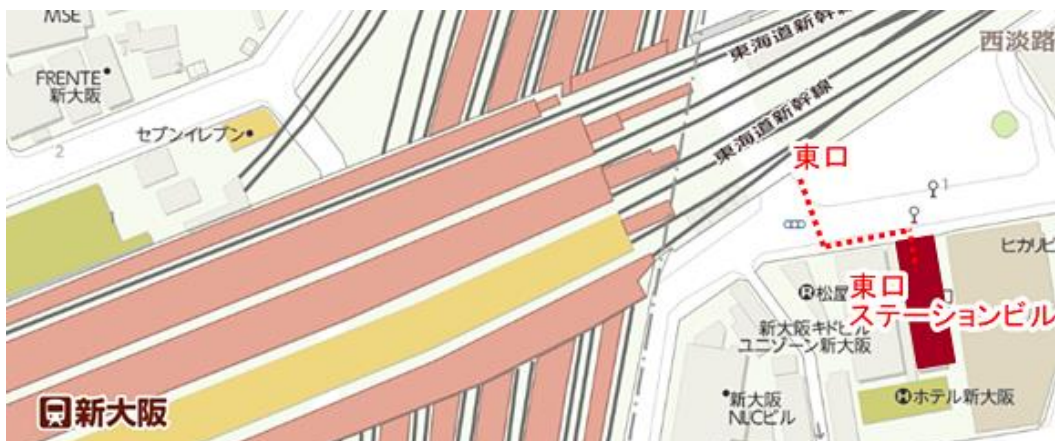

新大阪駅から新大阪セミナーオフィス ルームO-4への順路

新大阪駅東口より徒歩1分のオフィスビルになります。まずは東口までお越しください。

- 新幹線から 南改札を抜けて左手に真っすぐ進んでください
- 在来線から 東改札を抜けて左手に真っすぐ進んでください
- 地下鉄から 新大阪駅構内3Fまで上がっていただき、北口を通過、新幹線中央改札前を通過し、左折、そのまま真っすぐ進んでください

東口(南側)を出て左側向かいに建物(東口ステーションビル)が見えます
エレベーターより2Fへお越しください

東口ステーションビル 2F見取り図