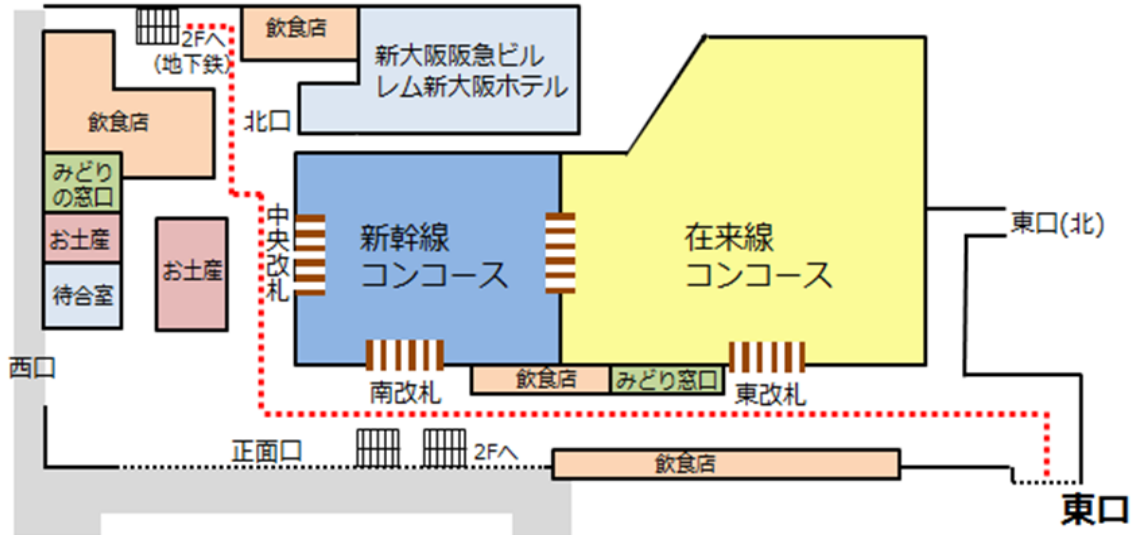

新大阪駅から新大阪セミナーオフィスルーム0-1～3までの順路

東口ステーションビル3F

新大阪駅3Fより東に向かうと東口があります
 まずは構内3Fを目指します

- 新幹線より 南改札を出て左手に進みます
- 在来線より 東改札を出て左手に進みます
- 地下鉄より 3Fまで上がっていただき、新幹線中央改札を過ぎ、左手に進みます

東口を出て左斜め前方に東口ステーションビルがあります
 1Fにはファミリーマートが入っております

エレベーターより3Fにお越しください
 一番奥のエリアになります