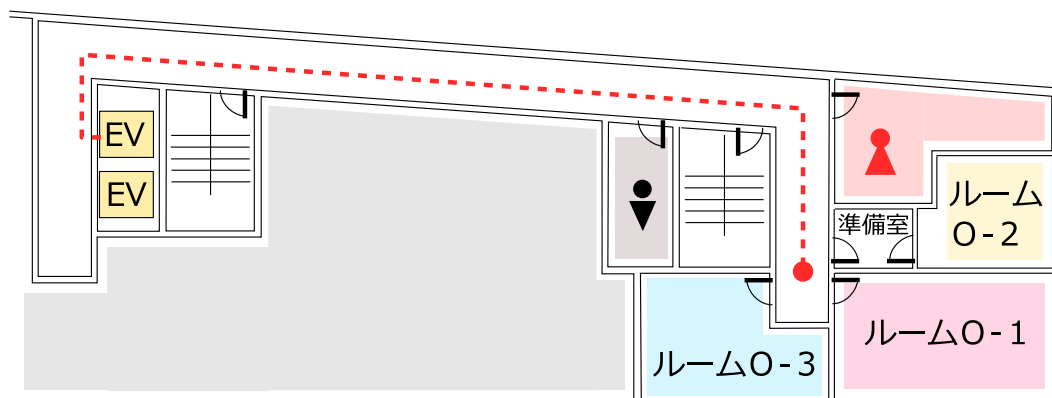

新大阪駅から新大阪セミナーオフィスルーム0-1～3までの順路

東口ステーションビル3F

新大阪駅3Fより東に向かうと東口があります
 まずは構内3Fを目指します

- 新幹線より 南改札を出て左手に進みます
- 在来線より 東改札を出て左手に進みます
- 地下鉄より 3Fまで上がっていただき、新幹線中央改札を過ぎ、左手に進みます

東口を出て左斜め前方に東口ステーションビルがあります
 1Fにはファミリーマートが入っております

エレベーターより3Fにお越しください
 一番奥のエリアになります