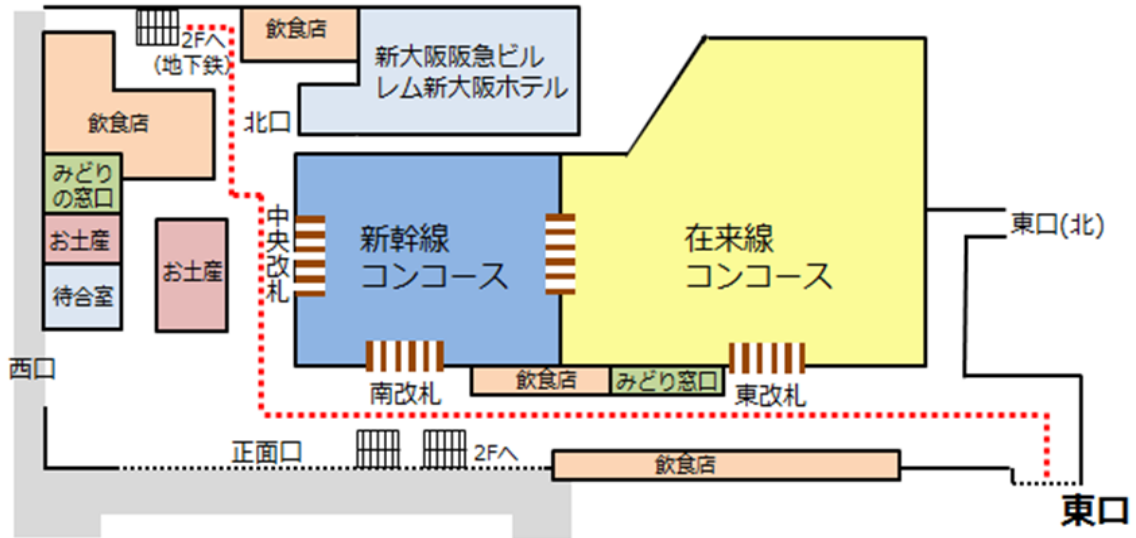

# 新大阪駅から新大阪セミナーオフィスルーム0-5までの順路 スタジオ新大阪6F

新大阪駅3Fより東に向かうと東口があります  
まずは構内3Fを目指します

- 新幹線より 南改札を出て左手に進みます
- 在来線より 東改札を出て左手に進みます
- 地下鉄より 3Fまで上がっていただき、新幹線中央改札を過ぎ、左手に進みます

スタジオ新大阪6F

東口を出て右手道なりにまっすぐ3分ほどあるきますとスタジオ新大阪があります  
エレベーターより6Fにお越しください  
左手通路沿いに進んでいただくと643号室がルーム0-5となります