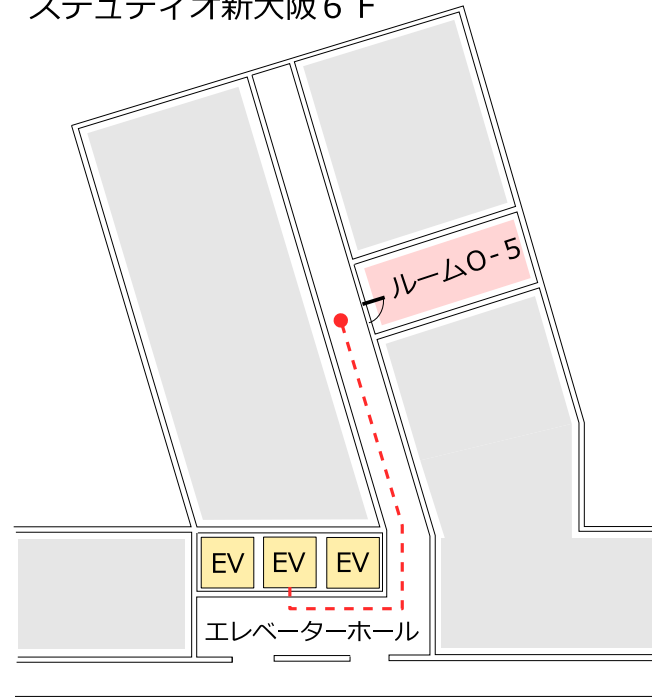

# 新大阪駅から新大阪セミナーオフィスルーム0-5までの順路 スタジオ新大阪6F

新大阪駅3Fより東に向かうと東口があります  
まずは構内3Fを目指します

- 新幹線より 南改札を出て左手に進みます
- 在来線より 東改札を出て左手に進みます
- 地下鉄より 3Fまで上がっていただき、新幹線中央改札を過ぎ、左手に進みます

スタジオ新大阪6F

東口を出て右手道なりにまっすぐ3分ほどあるきますとスタジオ新大阪があります  
エレベーターより6Fにお越しください  
左手通路沿いに進んでいただくと643号室がルーム0-5となります