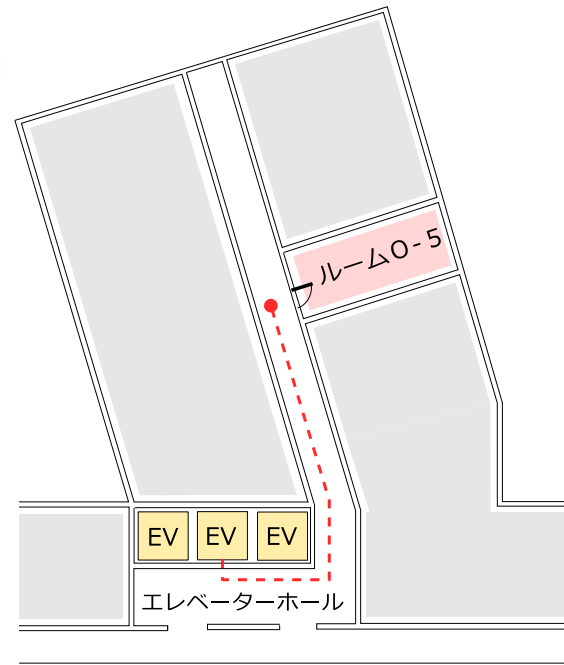

新大阪駅から新大阪セミナーオフィスルーム0-5までの順路 スタジオ新大阪6F

会場までは2通りございます。正面口、東口のどちらも徒歩3分ほどの距離になりますが、正面口ルートは歩道橋がございますので、ご案内の際はご注意ください。

JR新大阪駅口内は非常に複雑になっております。
各出口までの順路は、JR新大阪駅のご案内に従ってください。
東口は3F、正面口は2Fとなります。

スタジオ新大阪6F

○東口ルート

東口を出て右手道なりにまっすぐ3分ほど歩きますとスタジオ新大阪があります。

○正面口ルート

階段を下りて左手方向にある歩道橋を渡って、すぐ正面になります。