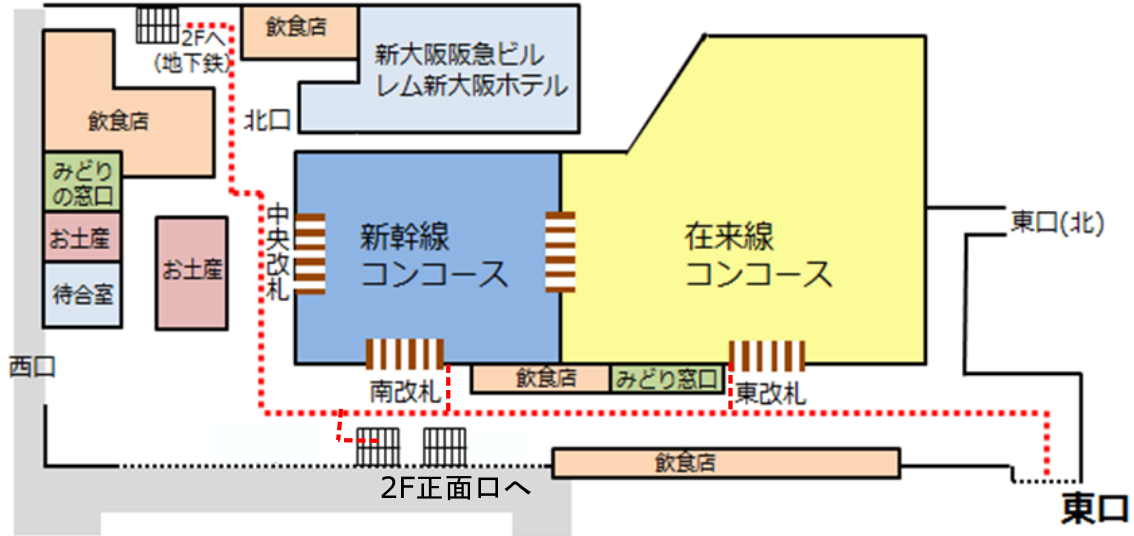

新大阪駅から新大阪セミナーオフィスルーム0-5までの順路 スタジオ新大阪6F

会場までは2通りございます。正面口、東口のどちらも徒歩3分ほどの距離になりますが、正面口ルートは歩道橋がございますので、ご案内の際はご注意ください。

JR新大阪駅口内は非常に複雑になっております。
各出口までの順路は、JR新大阪駅のご案内に従ってください。
東口は3F、正面口は2Fとなります。

スタジオ新大阪6F

○東口ルート

東口を出て右手道なりにまっすぐ3分ほど歩きますとスタジオ新大阪があります。

○正面口ルート

階段を下りて左手方向にある歩道橋を渡って、すぐ正面になります。